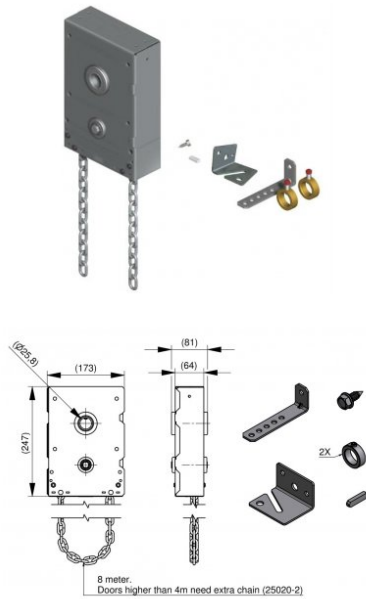

25025.1

Kołowrót lancuchowy 4:1

Jednostka	Sztuka
Pudełko	8
Paleta	96
Waga (kg)	7,86

Opis produktu

Kołowrót łańcuchowy do bezpośredniego montażu na wał. Max 700 kg, max 5% nierównowagi. Zawiera: Uchwyt łańcucha, 2 obejmy, uchwyt naścienny, kliniek, 1 wkręt, 8m łańcucha. Przeznaczony do wału 1" (25,4mm).

Specyfikacja

Przemysłowe	✓
Rezydencyjne	-
Inny	-
Średnica wału ("/mm)	1" (25,4)
Wykończenie	Ocynkowany
Materiał	Stal galwanizowana